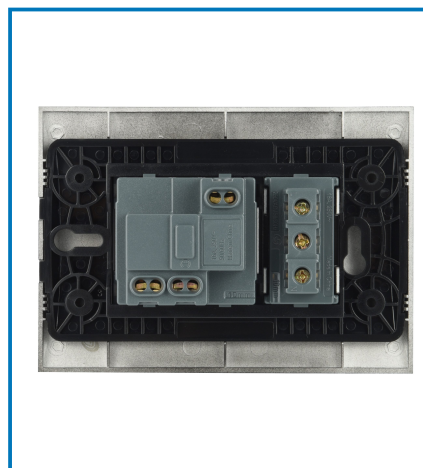

## Articolo 22111

SET PLACCA+PRESA UNIVERSALE+PRESA BIVALENTE NERA. Ideale per installazioni domestiche e commerciali. garantendo una soluzione versatile e pratica per le prese elettriche.  
Imballo: Sacchetto plastica appendibile

### Dati tecnici:

Certificazione: **CE**

Colori: **Nero**

Tipo presa: **P40**

Materiale: **PC**