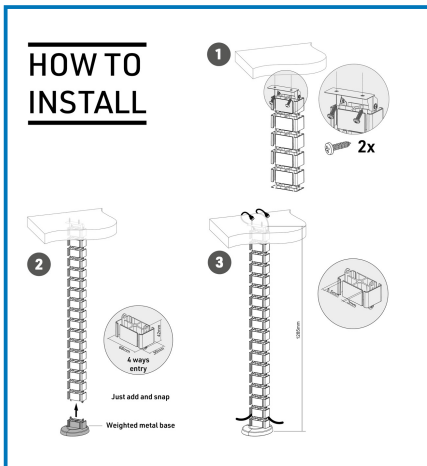

Articolo 59231

Utilizzo principale:

Casa

Puoi usarlo anche per:

Ufficio

Dati tecnici:

Lunghezza Cavo: **1.2m**

IP: **IP20**

Certificazione: **CE**

Colori: **Nero**

Dati logistici:

Caratteristiche articolo:

Sotto imballaggio - inner:

Cartone - outer:

Lunghezza Cartone: **48 cm**

Peso Cartone: **14800 kg**