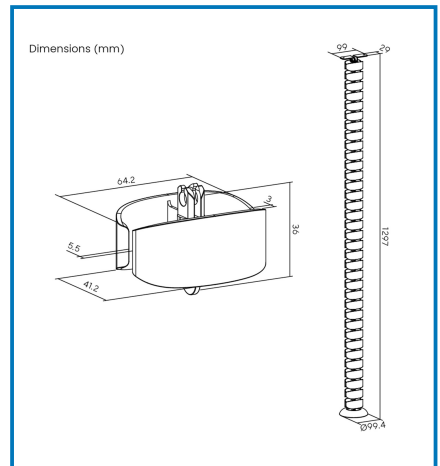

Articolo 59231

Utilizzo principale:

Casa

Puoi usarlo anche per:

Ufficio

Dati tecnici:

Lunghezza Cavo: **1.2m**

IP: **IP20**

Certificazione: **CE**

Colori: **Nero**

Dati logistici:

Caratteristiche articolo:

Sotto imballaggio - inner:

Cartone - outer:

Lunghezza Cartone: **48 cm**

Peso Cartone: **14800 kg**

Peso Prodotto: **0.16 kg**

Imballo: **Scatola appendibile**

Altezza Cartone: **37.5 cm**

Quantità Inner: **1**

Larghezza Cartone: **51.5 cm**