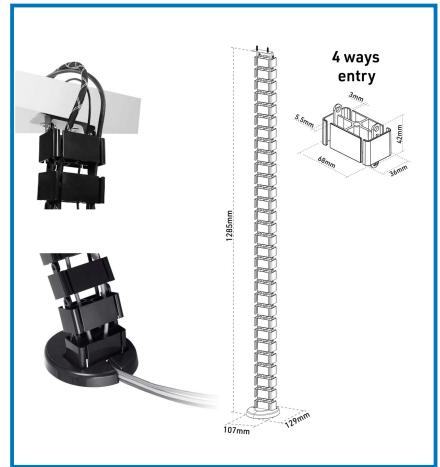

Articolo 59231

Utilizzo principale:

Casa

Puoi usarlo anche per:

Ufficio

Dati tecnici:

Lunghezza Cavo: **1.2m**

IP: **IP20**

Certificazione: **CE**

Colori: **Nero**

Dati logistici:

Caratteristiche articolo:

Sotto imballaggio - inner:

Cartone - outer:

Lunghezza Cartone: **48 cm**

Peso Cartone: **14800 kg**

Peso Prodotto: **0.16 kg**

Imballo: **Scatola appendibile**

Altezza Cartone: **37.5 cm**

Quantità Inner: **1**

Larghezza Cartone: **51.5 cm**