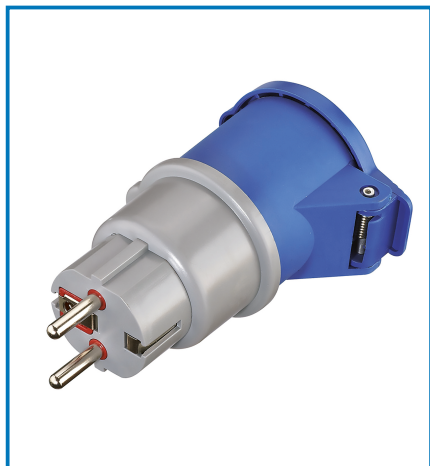

Articolo 80861

Adattatore Spina Schuko / Presa CEE. con tappo. IP44. Grigio / Blu. Ideale per collegare dispositivi elettrici con spina Schuko a prese CEE allaperto. garantendo protezione IP44. Imballo: Etichetta

Utilizzo principale:

 Industria

Puoi usarlo anche per:

Dati tecnici:

IP: **IP44**

Certificazione: **CE**

Colori: **Grigio / Blu**

Num Prese: **1**

Tipo presa: **CEE**

Tipo spina: **GE**

Materiale: **PC+PA**

Caratteristica:

Versatile

Sicuro

Pratico

Dati logistici: