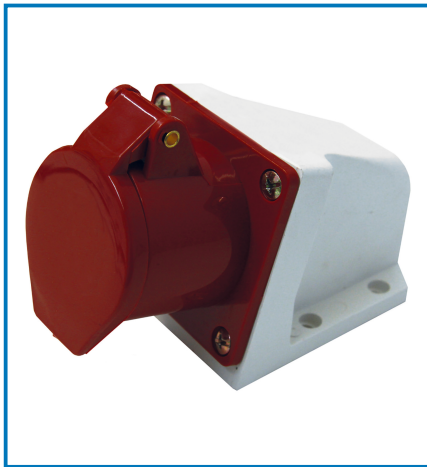

Articolo 80871

Utilizzo principale:

 Uffici

Puoi usarlo anche per:

 Industria

Dati tecnici:

IP: **IP44**

Certificazione: **CE**

Colori: **Rosso**

Num Prese: **1**

Tipo presa: **CEE 16A 3P+N+T**

Materiale: **Nylon**

Input Rating: **220-380V/240-415V**

Output Rating: **220-380V/240-415V**

Dati logistici:

Caratteristiche articolo: